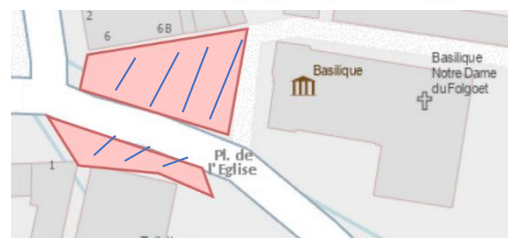

Le stationnement sera interdit sur l'ensemble de la place de l'Eglise : parvis de la Basilique et stationnements en épi situés à l'abords de l'accueil Notre -Dame.

Cet exercice vise à tester l'ensemble des processus destinés à enrayer un éventuel sinistre.