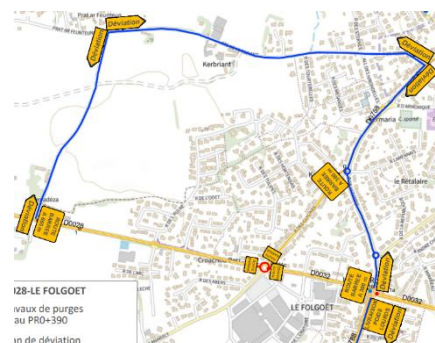

EMPLACEMENTS DES DEFIBRILLATEURS

1 en façade de la salle Y. Bleunven
1 en façade de la bibliothèque
1 en façade arrière de Kermaria.

Vie municipale - Buhez ar gumun

➤ **Urbanisme** – Déclarations préalables – 15 rue Lamennais, remplacement de la véranda par une construction en ossature bois. 16 rue Maréchal Leclerc, pose de panneaux photovoltaïques. 12 rue de la Cordelière, régularisation pergola. 1 ZA de Kerduff, changement bardage, création et modification d'ouvertures. **Permis de construire** : lot n°3, rue Comte de Bougainville, maison individuelle.

➤ Travaux de réfection de voirie

Du 29/06 au 02/07, l'entreprise Eurovia procédera à des travaux d'enrobés/purges sur la RD 28 (entre l'entrée d'agglomération et le rond-point du Leclerc. La circulation sera interdite au niveau du rond-point de Croachou Berr. Itinéraire de déviation : « kervadeza – Prat Feuteun » > route de Kerbriant > RD 788 > rue de Keranna et inversement.